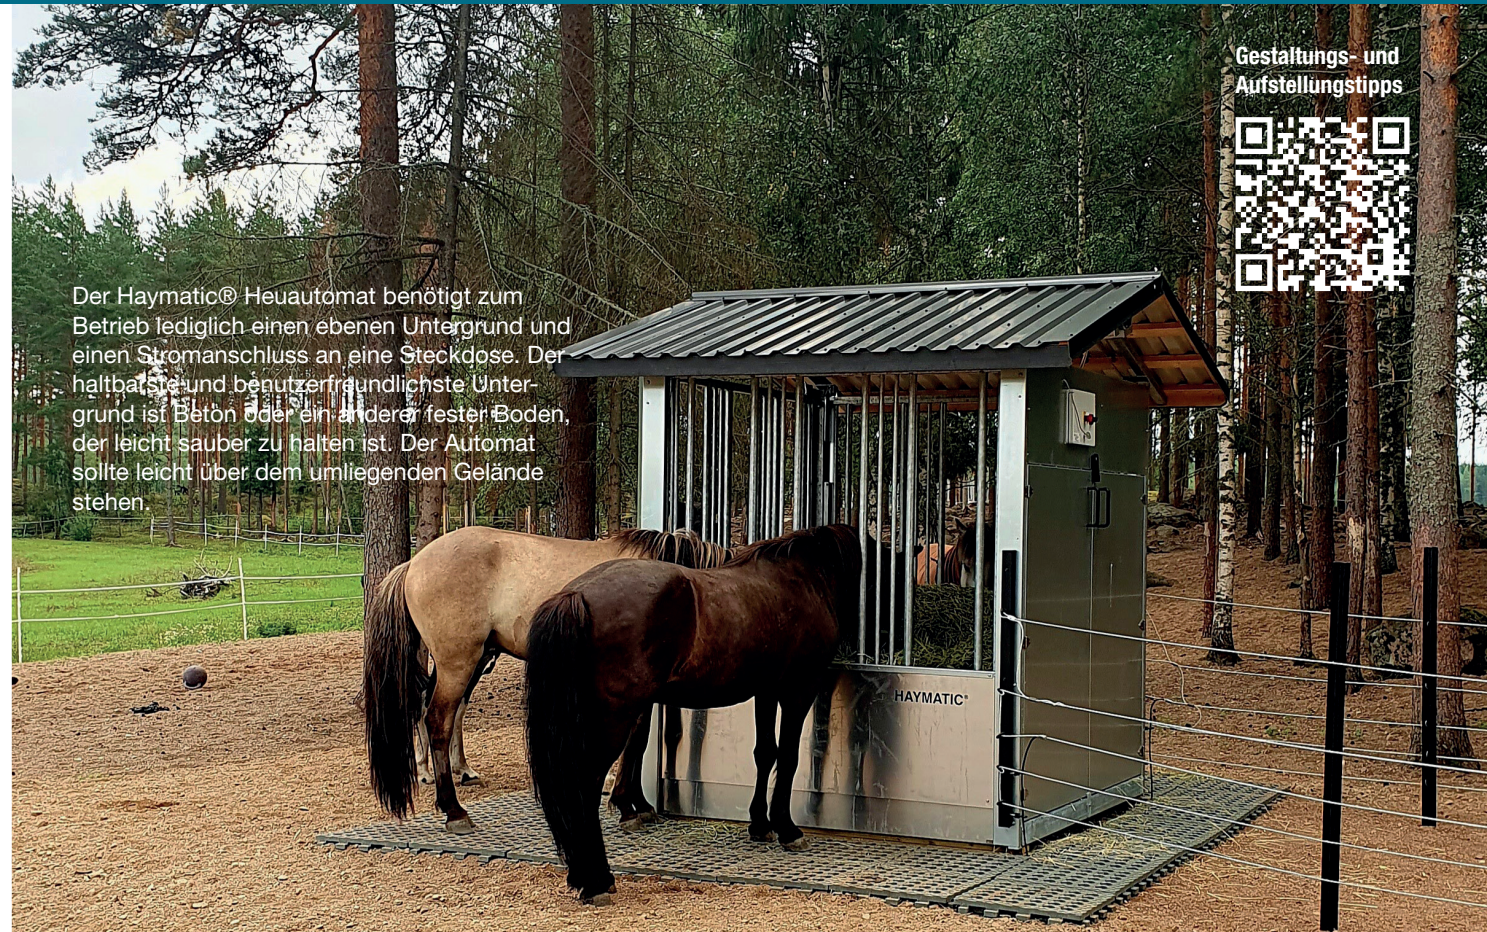

Dank seines genial einfachen Funktionsprinzips gewährleistet Haymatic® Zuverlässigkeit. Er öffnet sich bis zu 12-mal täglich und versorgt die Pferde regelmäßig mit Heu. Der Automat ist langlebig und funktioniert zuverlässig unter allen Wetterbedingungen.

Der Heuautomat kann am Zaun platziert werden, sodass eine neue Heuballenbefüllung einfach und ohne Störung der Pferde erfolgen kann. Die *Neue-Ballen-Funktion reduziert Heuverlust, und dank des niedrigen Fundaments können Ballen leicht hineingerollt werden.

Haymatic® 2 5.800 € (zzgl. MwSt.)*

Haymatic® 3 6.900 € (zzgl. MwSt.)*

Dachpaket 430 € (zzgl. MwSt.)*

* Die jeweils gültige Mehrwertsteuer des Landes wird zum Preis hinzugefügt.

Weitere Informationen und Bestellungen

Telefon: +358 40 538 3143
Email: info@horsehaytec.fi
Website: www.horsehaytec.com

Gestaltungs- und
Aufstellungstipps

Der Haymatic® Heuautomat benötigt zum Betrieb lediglich einen ebenen Untergrund und einen Stromanschluss an eine Steckdose. Der haltbarste und benutzerfreundlichste Untergrund ist Beton oder ein anderer fester Boden, der leicht sauber zu halten ist. Der Automat sollte leicht über dem umliegenden Gelände stehen.