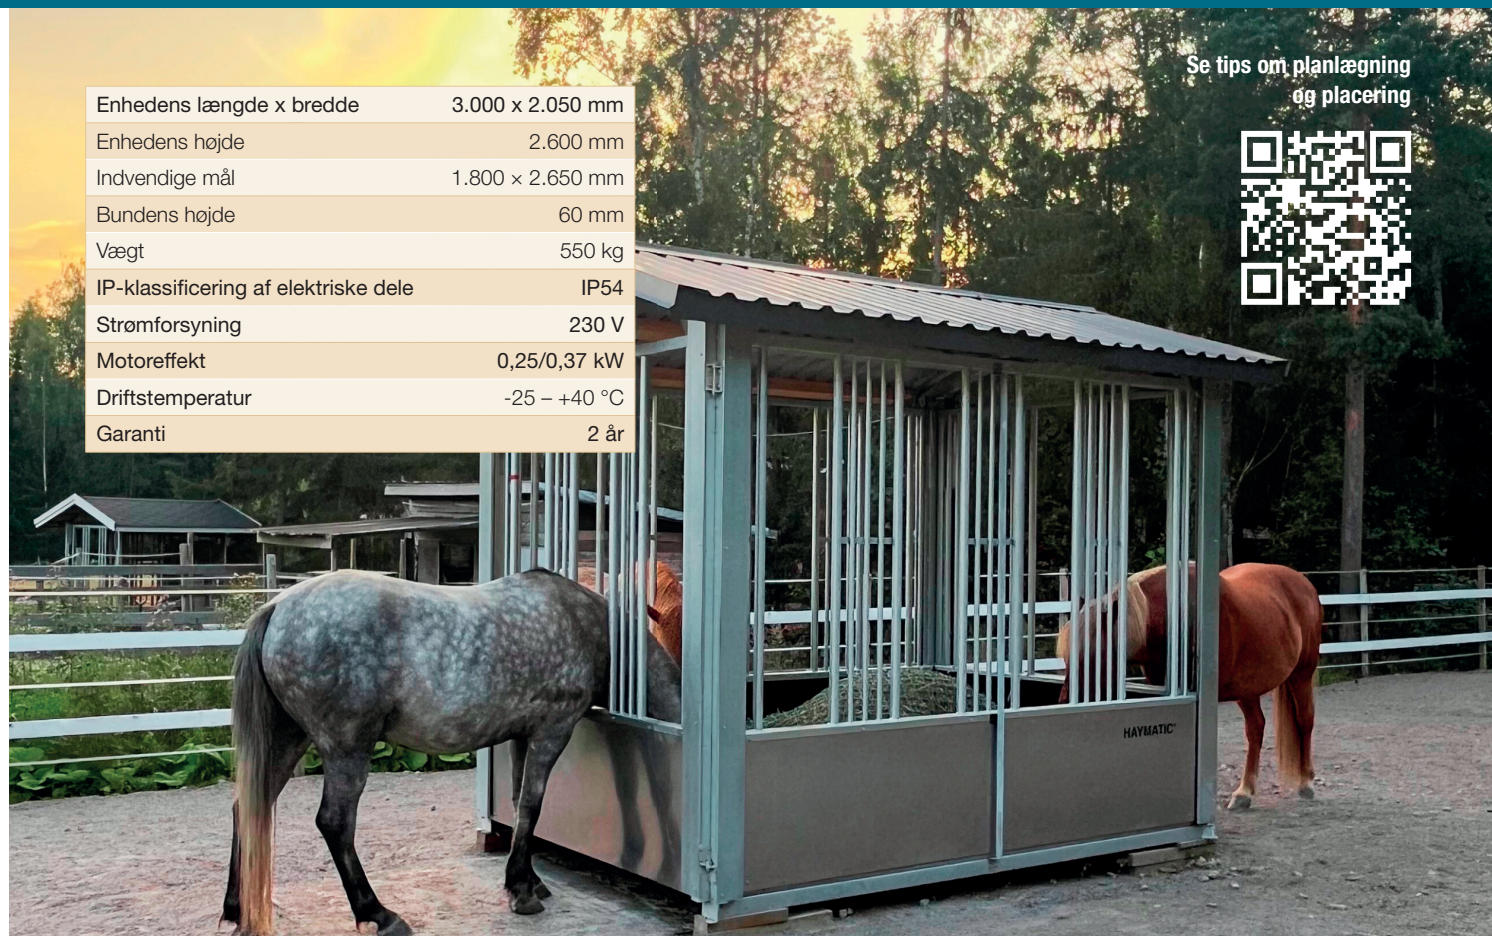

Haymatic® – høautomat

Haymatic® er en patenteret og innovativ høautomat til hestefolde og løsdrift. Det er et færdigt produkt, der ikke kræver store og dyre ombygninger i stalden. Automaten er sikker, energibesparende og giver mulighed for artsspecifik fodring af heste.

Det genialt enkle driftsprincip garanterer sikker drift. Haymatic® åbner op til 12 gange om dagen og giver dermed regelmæssigt hestene adgang til hø. Den er designet til at holde og fungere pålideligt under alle vejrforhold.

Den rektangulære automat giver masser af plads til både heste og hø. Der er plads til to rundballe (maks. 130 cm i diameter), en stor rundballe eller en 2,5 m lang firkantballe.

Dørene kan monteres på en eller to korte sider. På langsiden er der mulighed for at montere faste dobbeltdøre. Således er der 10 foderpladser.

Haymatic® 4L 8.900 € (moms 0 %)*
Version med dobbeltdøre 8.450 € (moms 0 %)*

* Prisen tillægges momsatsen i det enkelte land.

Yderligere information og bestilling:

tlf. +358 40 538 3143
info@horsehaytec.fi
www.horsehaytec.com

Enhedens længde x bredde	3.000 x 2.050 mm
Enhedens højde	2.600 mm
Indvendige mål	1.800 x 2.650 mm
Bundens højde	60 mm
Vægt	550 kg
IP-klassificering af elektriske dele	IP54
Strømforsyning	230 V
Motoreffekt	0,25/0,37 kW
Driftstemperatur	-25 – +40 °C
Garanti	2 år

Se tips om planlægning og placering